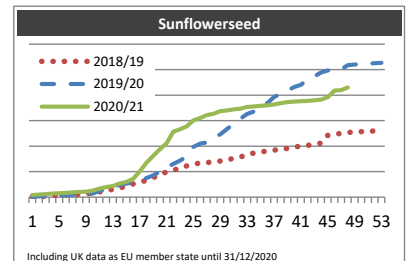

Sunflowerseed			
week	2018/19	2019/20	2020/21
1	2 758	-	16 761
2	4 964	6 041	19 897
3	7 718	7 883	23 107
4	12 749	11 071	27 803
5	14 944	13 808	31 016
6	17 834	16 190	34 177
7	19 393	17 824	37 766
8	21 344	19 907	39 963
9	24 434	22 700	42 104
10	32 943	28 546	50 780
11	40 524	49 237	67 467
12	51 067	61 513	78 060
13	61 014	80 498	88 232
14	72 691	94 303	107 383
15	85 221	107 384	118 575
16	102 853	115 935	143 817
17	118 161	137 734	201 932
18	130 853	150 504	272 010
19	152 497	170 287	323 928
20	175 029	200 706	374 526
21	197 935	231 753	424 027
22	213 160	260 328	513 431
23	224 461	286 195	533 627
24	245 311	319 118	554 478
25	255 466	394 721	601 323
26	269 105	419 524	621 950
27	271 283	429 372	643 023
28	276 437	467 347	653 490
29	283 685	493 675	675 248
30	291 034	534 495	680 845
31	305 168	576 932	688 786
32	314 111	616 164	693 677
33	334 917	651 580	707 006
34	344 801	672 001	710 694
35	354 446	722 603	716 196
36	360 563	736 756	720 324
37	368 191	785 624	726 856
38	377 051	808 103	737 256
39	382 483	835 176	745 270
40	392 120	863 911	748 603
41	401 566	881 232	752 237
42	406 678	926 181	755 332
43	412 749	947 194	759 798
44	423 599	977 468	765 697
45	484 518	993 849	783 374
46	495 085	998 495	835 691
47	499 266	1 003 068	839 143
48	506 540	1 034 702	860 053
49	511 214	1 039 902	
50	513 758	1 043 803	
51	516 425	1 047 663	
52	518 688	1 051 591	
53	518 688	1 053 603