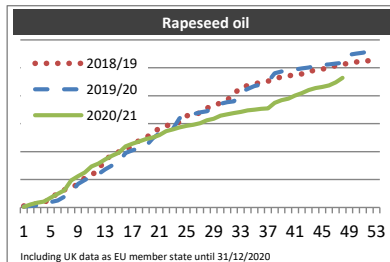

Soyaoil			
week	2018/19	2019/20	2020/21
1	2 957	-	3 142
2	11 314	12 459	18 365
3	14 218	18 818	26 725
4	16 605	26 165	37 959
5	22 326	33 813	51 088
6	26 205	44 973	60 397
7	52 997	49 335	68 736
8	55 605	55 237	77 396
9	60 447	67 074	86 162
10	64 853	88 377	101 124
11	78 523	94 468	112 405
12	85 147	100 395	121 536
13	98 158	111 802	142 066
14	110 439	123 655	156 883
15	118 343	132 489	164 181
16	123 952	150 585	178 523
17	133 681	161 892	190 536
18	138 363	174 553	201 258
19	145 300	188 590	209 001
20	167 841	203 955	217 547
21	173 711	211 727	226 999
22	185 307	217 922	234 614
23	190 641	227 309	240 806
24	194 364	235 150	245 739
25	214 809	254 445	254 908
26	221 305	268 343	270 369
27	223 693	270 511	274 960
28	229 105	280 226	277 927
29	235 142	291 811	285 077
30	243 681	301 038	292 296
31	247 829	305 822	301 718
32	254 396	312 268	309 995
33	265 565	316 523	316 363
34	275 459	325 590	323 285
35	278 259	339 611	330 643
36	283 335	343 007	339 510
37	292 124	350 384	350 043
38	299 226	356 018	360 504
39	306 070	363 184	369 562
40	313 151	373 351	377 227
41	319 181	378 385	384 067
42	324 839	384 152	391 785
43	328 499	389 822	397 636
44	334 762	394 768	410 606
45	343 068	399 178	416 935
46	353 347	406 218	425 596
47	359 422	412 792	432 050
48	367 788	422 133	439 119
49	375 122	429 766	
50	385 846	435 985	
51	392 888	442 456	
52	405 201	448 909	
53	405 201	455 078