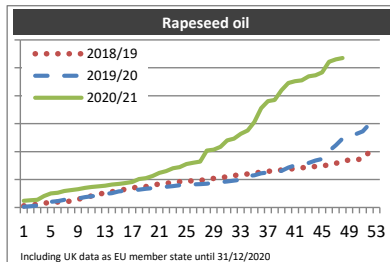

Soyaoil			
week	2018/19	2019/20	2020/21
1	17 599	-	8 643
2	35 647	27 528	18 441
3	55 833	37 418	30 147
4	72 900	45 530	32 525
5	78 943	47 786	52 210
6	94 263	56 394	62 820
7	110 310	57 767	74 155
8	122 225	73 484	83 069
9	136 738	79 579	93 380
10	141 837	91 605	98 324
11	171 736	98 274	106 757
12	189 148	113 663	125 782
13	192 882	120 128	130 706
14	209 204	123 610	145 865
15	221 222	128 784	161 628
16	232 461	136 630	163 581
17	244 002	166 218	173 561
18	246 720	168 250	188 130
19	251 238	180 719	191 406
20	257 906	192 062	196 821
21	272 244	195 968	211 640
22	273 070	203 127	220 282
23	289 839	223 399	243 321
24	296 525	242 253	276 748
25	322 027	245 062	282 048
26	327 036	250 896	288 856
27	338 858	253 141	296 630
28	365 710	260 871	325 032
29	378 129	283 252	341 890
30	392 957	307 349	372 814
31	406 812	318 349	396 296
32	424 526	333 794	422 275
33	432 770	345 749	443 480
34	464 891	360 168	481 498
35	470 148	377 319	504 818
36	501 156	395 238	522 038
37	520 261	429 161	534 384
38	529 639	438 658	569 643
39	542 927	441 440	590 863
40	579 766	474 439	612 213
41	599 623	501 566	634 719
42	618 231	521 929	696 821
43	630 002	551 765	721 748
44	637 699	557 690	747 949
45	667 382	571 871	779 418
46	677 806	594 562	799 132
47	699 493	641 004	806 366
48	702 534	657 819	840 435
49	729 209	673 557	
50	747 344	690 878	
51	758 549	699 719	
52	772 604	720 461	
53	772 604	726 906