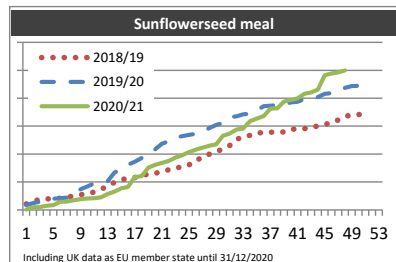

Sunflowerseed meal			
week	2018/19	2019/20	2020/21
1	5 077	-	1 272
2	7 853	8 620	9 284
3	21 446	17 506	10 012
4	29 012	24 339	14 992
5	39 030	28 941	17 595
6	39 637	33 181	29 147
7	40 403	40 242	30 035
8	41 992	41 801	34 717
9	45 114	44 273	38 885
10	50 803	49 033	41 099
11	54 701	74 403	41 847
12	58 637	84 027	44 973
13	63 737	94 603	56 767
14	73 997	99 358	65 493
15	84 541	102 713	77 186
16	98 750	133 409	82 252
17	107 137	147 294	118 173
18	115 005	161 955	121 060
19	116 136	172 140	151 712
20	119 179	185 981	161 265
21	130 494	196 087	168 078
22	131 381	216 756	175 169
23	137 134	237 217	187 485
24	143 476	246 177	196 314
25	145 958	259 761	207 363
26	157 877	264 265	215 463
27	161 214	269 054	223 246
28	180 158	273 000	230 252
29	184 806	279 925	235 104
30	200 305	293 378	265 471
31	206 719	304 374	273 558
32	219 984	311 852	288 059
33	231 201	331 639	291 873
34	253 813	335 014	317 854
35	259 041	341 998	327 280
36	267 081	344 683	335 898
37	276 170	357 384	362 983
38	276 897	371 218	363 793
39	278 067	373 000	387 801
40	278 748	375 237	393 839
41	279 220	377 431	399 243
42	288 282	384 783	415 756
43	290 345	387 664	420 280
44	290 946	396 680	430 636
45	298 279	402 631	482 060
46	299 293	404 003	488 425
47	304 259	416 204	492 595
48	315 859	417 993	499 618
49	322 015	425 479	
50	335 033	437 107	
51	340 163	443 250	
52	341 509	444 552	
53	341 509	444 906