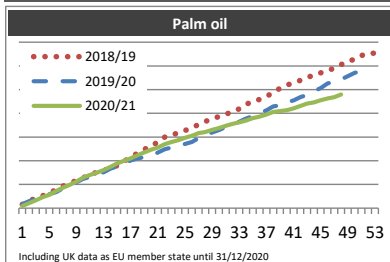

(tonnes)

Palm oil			
week	2018/19	2019/20	2020/21
1	158 347	-	89 490
2	311 837	169 348	214 613
3	412 920	297 777	335 252
4	515 221	382 301	465 888
5	654 143	518 719	567 508
6	773 761	594 942	723 657
7	926 761	673 468	865 940
8	1 050 837	839 409	985 651
9	1 169 640	966 235	1 126 446
10	1 278 421	1 099 656	1 293 614
11	1 417 487	1 231 944	1 405 952
12	1 518 155	1 317 933	1 499 762
13	1 590 879	1 435 815	1 607 090
14	1 685 711	1 515 758	1 737 876
15	1 794 053	1 660 458	1 892 122
16	1 993 277	1 760 345	1 997 283
17	2 107 893	1 889 246	2 102 089
18	2 336 536	2 004 488	2 231 118
19	2 471 546	2 103 809	2 353 698
20	2 656 427	2 149 983	2 467 964
21	2 765 275	2 223 389	2 557 295
22	2 995 604	2 342 151	2 701 029
23	3 065 086	2 481 090	2 790 582
24	3 189 128	2 559 771	2 869 892
25	3 271 617	2 654 954	2 967 675
26	3 388 262	2 710 863	3 051 446
27	3 529 211	2 795 954	3 167 166
28	3 657 864	2 948 897	3 209 891
29	3 766 854	3 096 808	3 300 847
30	3 858 652	3 193 328	3 376 707
31	3 954 772	3 290 125	3 473 675
32	4 077 636	3 426 304	3 552 810
33	4 190 673	3 504 913	3 619 649
34	4 384 373	3 649 459	3 698 343
35	4 485 238	3 775 474	3 801 942
36	4 591 734	3 877 656	3 861 404
37	4 699 418	4 014 765	3 950 792
38	4 885 542	4 126 241	4 056 739
39	5 059 154	4 290 105	4 094 024
40	5 192 229	4 335 672	4 136 668
41	5 280 427	4 466 882	4 210 487
42	5 393 354	4 546 508	4 305 518
43	5 502 033	4 685 297	4 412 220
44	5 626 722	4 777 794	4 456 801
45	5 705 966	4 934 758	4 556 333
46	5 788 581	5 066 095	4 627 764
47	5 912 629	5 256 031	4 686 599
48	6 051 376	5 333 364	4 793 176
49	6 195 869	5 422 908	
50	6 276 189	5 566 660	
51	6 437 777	5 709 554	
52	6 534 020	5 785 850	
53	6 534 020	5 826 966