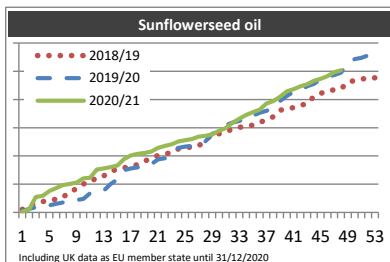

Soyaoil			
week	2018/19	2019/20	2020/21
1	17 599	-	8 643
2	35 647	27 528	18 441
3	55 833	37 418	30 147
4	72 900	45 530	32 525
5	78 943	47 786	52 210
6	94 263	56 394	62 820
7	110 310	57 767	74 155
8	122 225	73 484	83 069
9	136 738	79 579	93 380
10	141 837	91 605	98 324
11	171 736	98 274	106 757
12	189 148	113 663	125 782
13	192 882	120 128	130 706
14	209 204	123 610	145 865
15	221 222	128 784	161 628
16	232 461	136 630	163 581
17	244 002	166 218	173 561
18	246 720	168 250	188 130
19	251 238	180 719	191 406
20	257 906	192 062	196 821
21	272 244	195 968	211 640
22	273 070	203 127	220 282
23	289 839	223 399	243 321
24	296 525	242 253	276 748
25	322 027	245 062	282 048
26	327 036	250 896	288 856
27	338 858	253 141	296 630
28	365 710	260 871	325 032
29	378 129	283 252	341 890
30	392 957	307 349	372 814
31	406 812	318 349	396 296
32	424 526	333 794	422 275
33	432 770	345 749	443 480
34	464 891	360 168	481 498
35	470 148	377 319	504 818
36	501 156	395 238	522 038
37	520 261	429 161	534 384
38	529 639	438 658	569 643
39	542 927	441 440	590 863
40	579 766	474 439	612 213
41	599 623	501 566	634 719
42	618 231	521 929	696 821
43	630 002	551 765	721 748
44	637 699	557 690	747 949
45	667 382	571 871	779 418
46	677 806	594 562	799 132
47	699 493	641 004	806 366
48	702 534	657 819	840 435
49	729 209	673 557	
50	747 344	690 878	
51	758 549	699 719	
52	772 604	720 461	
53	772 604	726 906