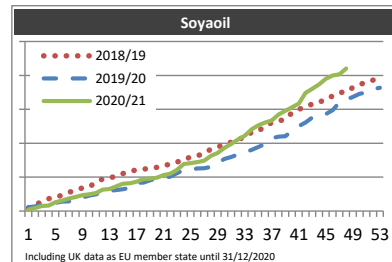

Soyaoil			
week	2018/19	2019/20	2020/21
1	17 599	-	8 643
2	35 647	27 528	18 441
3	55 833	37 418	30 147
4	72 900	45 530	32 525
5	78 943	47 786	52 210
6	94 263	56 394	62 820
7	110 310	57 767	74 155
8	122 225	73 484	83 069
9	136 738	79 579	93 380
10	141 837	91 605	98 324
11	171 736	98 274	106 757
12	189 148	113 663	125 782
13	192 882	120 128	130 706
14	209 204	123 610	145 865
15	221 222	128 784	161 628
16	232 461	136 630	163 581
17	244 002	166 218	173 561
18	246 720	168 250	188 130
19	251 238	180 719	191 406
20	257 906	192 062	196 821
21	272 244	195 968	211 640
22	273 070	203 127	220 282
23	289 839	223 399	243 321
24	296 525	242 253	276 748
25	322 027	245 062	282 048
26	327 036	250 896	288 856
27	338 858	253 141	296 630
28	365 710	260 871	325 032
29	378 129	283 252	341 890
30	392 957	307 349	372 814
31	406 812	318 349	396 296
32	424 526	333 794	422 275
33	432 770	345 749	443 480
34	464 891	360 168	481 498
35	470 148	377 319	504 818
36	501 156	395 238	522 038
37	520 261	429 161	534 384
38	529 639	438 658	569 643
39	542 927	441 440	590 863
40	579 766	474 439	612 213
41	599 623	501 566	634 719
42	618 231	521 929	696 821
43	630 002	551 765	721 748
44	637 699	557 690	747 949
45	667 382	571 871	779 418
46	677 806	594 562	799 132
47	699 493	641 004	806 366
48	702 534	657 819	840 435
49	729 209	673 557	
50	747 344	690 878	
51	758 549	699 719	
52	772 604	720 461	
53	772 604	726 906