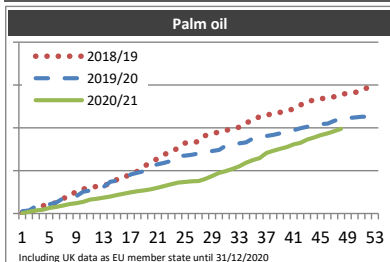

Week 1 to 48 from 01/07/2020 to 30/05/2021

(tonnes)

Palm oil			
week	2018/19	2019/20	2020/21
1	1 019	-	367
2	2 674	2 649	2 017
3	4 093	3 629	3 467
4	9 025	8 590	4 394
5	10 831	9 748	6 343
6	12 680	10 901	7 810
7	17 756	12 853	9 270
8	19 414	17 435	11 090
9	26 685	19 077	12 200
10	28 497	20 335	13 685
11	30 196	25 461	16 112
12	31 773	26 663	17 285
13	32 927	28 319	18 498
14	34 643	31 159	19 767
15	40 061	37 119	21 756
16	41 586	38 488	23 092
17	47 257	40 047	24 771
18	49 098	45 620	25 960
19	54 875	47 703	27 154
20	60 856	49 603	28 354
21	63 951	55 587	30 194
22	69 253	57 471	32 240
23	71 411	59 169	34 272
24	77 059	61 561	36 012
25	82 193	67 142	36 779
26	82 796	67 506	37 501
27	84 067	68 556	37 903
28	90 991	69 988	40 360
29	93 200	71 277	43 817
30	95 199	72 928	47 503
31	96 856	74 132	49 546
32	98 906	79 214	52 066
33	100 699	80 710	55 144
34	106 302	81 842	59 283
35	107 912	82 913	62 308
36	113 433	87 587	64 772
37	114 765	88 622	70 657
38	116 743	90 383	73 192
39	118 104	91 735	75 605
40	120 531	93 441	77 644
41	121 742	95 712	80 602
42	126 666	97 216	82 436
43	131 033	99 388	86 383
44	132 264	101 299	88 636
45	133 960	102 360	91 487
46	134 785	104 383	93 530
47	136 294	105 003	96 203
48	139 181	108 260	98 882
49	140 325	110 703	
50	141 193	111 225	
51	143 094	112 056	
52	147 446	113 002	
53	147 446	113 107