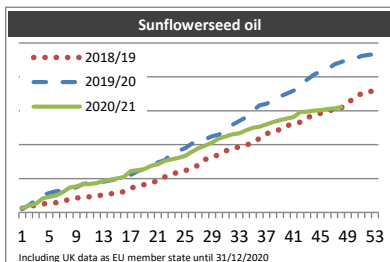

Soyaoil			
week	2018/19	2019/20	2020/21
1	2 957	-	3 142
2	11 314	12 459	18 365
3	14 218	18 818	26 725
4	16 605	26 165	37 959
5	22 326	33 813	51 088
6	26 205	44 973	60 397
7	52 997	49 335	68 736
8	55 605	55 237	77 396
9	60 447	67 074	86 162
10	64 853	88 377	101 124
11	78 523	94 468	112 405
12	85 147	100 395	121 536
13	98 158	111 802	142 066
14	110 439	123 655	156 883
15	118 343	132 489	164 181
16	123 952	150 585	178 523
17	133 681	161 892	190 536
18	138 363	174 553	201 258
19	145 300	188 590	209 001
20	167 841	203 955	217 547
21	173 711	211 727	226 999
22	185 307	217 922	234 614
23	190 641	227 309	240 806
24	194 364	235 150	245 739
25	214 809	254 445	254 908
26	221 305	268 343	270 369
27	223 693	270 511	274 960
28	229 105	280 226	277 927
29	235 142	291 811	285 077
30	243 681	301 038	292 296
31	247 829	305 822	301 718
32	254 396	312 268	309 995
33	265 565	316 523	316 363
34	275 459	325 590	323 285
35	278 259	339 611	330 643
36	283 335	343 007	339 510
37	292 124	350 384	350 043
38	299 226	356 018	360 504
39	306 070	363 184	369 562
40	313 151	373 351	377 227
41	319 181	378 385	384 067
42	324 839	384 152	391 785
43	328 499	389 822	397 636
44	334 762	394 768	410 606
45	343 068	399 178	416 935
46	353 347	406 218	425 596
47	359 422	412 792	432 050
48	367 788	422 133	439 119
49	375 122	429 766	
50	385 846	435 985	
51	392 888	442 456	
52	405 201	448 909	
53	405 201	455 078