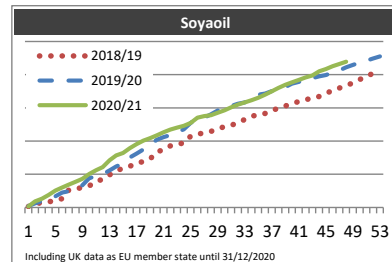

Soyaoil			
week	2018/19	2019/20	2020/21
1	2 957	-	3 142
2	11 314	12 459	18 365
3	14 218	18 818	26 725
4	16 605	26 165	37 959
5	22 326	33 813	51 088
6	26 205	44 973	60 397
7	52 997	49 335	68 736
8	55 605	55 237	77 396
9	60 447	67 074	86 162
10	64 853	88 377	101 124
11	78 523	94 468	112 405
12	85 147	100 395	121 536
13	98 158	111 802	142 066
14	110 439	123 655	156 883
15	118 343	132 489	164 181
16	123 952	150 585	178 523
17	133 681	161 892	190 536
18	138 363	174 553	201 258
19	145 300	188 590	209 001
20	167 841	203 955	217 547
21	173 711	211 727	226 999
22	185 307	217 922	234 614
23	190 641	227 309	240 806
24	194 364	235 150	245 739
25	214 809	254 445	254 908
26	221 305	268 343	270 369
27	223 693	270 511	274 960
28	229 105	280 226	277 927
29	235 142	291 811	285 077
30	243 681	301 038	292 296
31	247 829	305 822	301 718
32	254 396	312 268	309 995
33	265 565	316 523	316 363
34	275 459	325 590	323 285
35	278 259	339 611	330 643
36	283 335	343 007	339 510
37	292 124	350 384	350 043
38	299 226	356 018	360 504
39	306 070	363 184	369 562
40	313 151	373 351	377 227
41	319 181	378 385	384 067
42	324 839	384 152	391 785
43	328 499	389 822	397 636
44	334 762	394 768	410 606
45	343 068	399 178	416 935
46	353 347	406 218	425 596
47	359 422	412 792	432 050
48	367 788	422 133	439 119
49	375 122	429 766	
50	385 846	435 985	
51	392 888	442 456	
52	405 201	448 909	
53	405 201	455 078