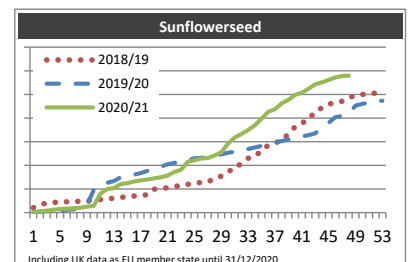

Sunflowerseed			
week	2018/19	2019/20	2020/21
1	20 714	-	1 753
2	32 523	3 674	5 401
3	41 014	5 504	8 174
4	43 407	7 832	11 769
5	44 563	9 591	14 548
6	45 528	12 139	16 519
7	46 636	14 028	18 600
8	47 809	20 609	20 193
9	49 758	32 898	24 761
10	52 486	95 658	28 606
11	55 339	113 822	80 140
12	58 525	126 493	99 508
13	61 174	134 072	103 653
14	64 099	149 891	120 793
15	67 152	153 339	124 691
16	70 149	161 099	131 930
17	72 980	166 857	136 506
18	75 532	176 895	140 306
19	99 247	187 003	144 806
20	102 173	194 185	149 841
21	105 688	204 762	157 165
22	110 148	210 515	171 563
23	114 832	216 059	180 919
24	119 826	222 111	214 702
25	125 094	229 437	221 046
26	126 675	231 597	228 848
27	129 212	234 560	230 786
28	146 964	240 952	242 136
29	153 715	246 653	254 686
30	175 831	252 984	291 694
31	182 570	257 936	317 426
32	210 732	262 991	332 620
33	229 596	268 788	349 760
34	236 267	275 415	370 043
35	264 352	281 983	397 581
36	284 680	290 987	427 414
37	296 314	296 261	437 057
38	302 965	302 866	462 384
39	334 611	309 322	477 592
40	363 548	315 187	498 176
41	374 376	321 950	507 144
42	407 424	328 372	523 964
43	416 252	335 135	543 069
44	446 595	362 373	550 916
45	458 486	379 936	561 297
46	464 926	403 525	571 522
47	470 609	409 588	578 685
48	488 191	420 359	579 449
49	493 406	453 539	
50	499 984	459 744	
51	503 102	466 003	
52	505 975	472 113	
53	505 975	473 427