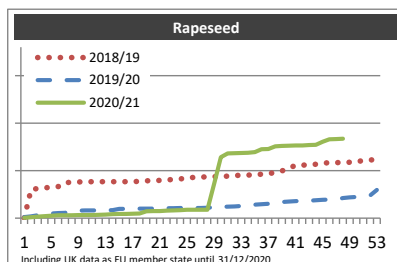

Sunflowerseed			
week	2018/19	2019/20	2020/21
1	20 714	-	1 753
2	32 523	3 674	5 401
3	41 014	5 504	8 174
4	43 407	7 832	11 769
5	44 563	9 591	14 548
6	45 528	12 139	16 519
7	46 636	14 028	18 600
8	47 809	20 609	20 193
9	49 758	32 898	24 761
10	52 486	95 658	28 606
11	55 339	113 822	80 140
12	58 525	126 493	99 508
13	61 174	134 072	103 653
14	64 099	149 891	120 793
15	67 152	153 339	124 691
16	70 149	161 099	131 930
17	72 980	166 857	136 506
18	75 532	176 895	140 306
19	99 247	187 003	144 806
20	102 173	194 185	149 841
21	105 688	204 762	157 165
22	110 148	210 515	171 563
23	114 832	216 059	180 919
24	119 826	222 111	214 702
25	125 094	229 437	221 046
26	126 675	231 597	228 848
27	129 212	234 560	230 786
28	146 964	240 952	242 136
29	153 715	246 653	254 686
30	175 831	252 984	291 694
31	182 570	257 936	317 426
32	210 732	262 991	332 620
33	229 596	268 788	349 760
34	236 267	275 415	370 043
35	264 352	281 983	397 581
36	284 680	290 987	427 414
37	296 314	296 261	437 057
38	302 965	302 866	462 384
39	334 611	309 322	477 592
40	363 548	315 187	498 176
41	374 376	321 950	507 144
42	407 424	328 372	523 964
43	416 252	335 135	543 069
44	446 595	362 373	550 916
45	458 486	379 936	561 297
46	464 926	403 525	571 522
47	470 609	409 588	578 685
48	488 191	420 359	579 449
49	493 406	453 539	
50	499 984	459 744	
51	503 102	466 003	
52	505 975	472 113	
53	505 975	473 427