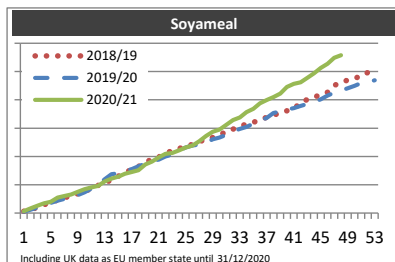

Sunflowerseed meal			
week	2018/19	2019/20	2020/21
1	5 077	-	1 272
2	7 853	8 620	9 284
3	21 446	17 506	10 012
4	29 012	24 339	14 992
5	39 030	28 941	17 595
6	39 637	33 181	29 147
7	40 403	40 242	30 035
8	41 992	41 801	34 717
9	45 114	44 273	38 885
10	50 803	49 033	41 099
11	54 701	74 403	41 847
12	58 637	84 027	44 973
13	63 737	94 603	56 767
14	73 997	99 358	65 493
15	84 541	102 713	77 186
16	98 750	133 409	82 252
17	107 137	147 294	118 173
18	115 005	161 955	121 060
19	116 136	172 140	151 712
20	119 179	185 981	161 265
21	130 494	196 087	168 078
22	131 381	216 756	175 169
23	137 134	237 217	187 485
24	143 476	246 177	196 314
25	145 958	259 761	207 363
26	157 877	264 265	215 463
27	161 214	269 054	223 246
28	180 158	273 000	230 252
29	184 806	279 925	235 104
30	200 305	293 378	265 471
31	206 719	304 374	273 558
32	219 984	311 852	288 059
33	231 201	331 639	291 873
34	253 813	335 014	317 854
35	259 041	341 998	327 280
36	267 081	344 683	335 898
37	276 170	357 384	362 983
38	276 897	371 218	363 793
39	278 067	373 000	387 801
40	278 748	375 237	393 839
41	279 220	377 431	399 243
42	288 282	384 783	415 756
43	290 345	387 664	420 280
44	290 946	396 680	430 636
45	298 279	402 631	482 060
46	299 293	404 003	488 425
47	304 259	416 204	492 595
48	315 859	417 993	499 618
49	322 015	425 479	
50	335 033	437 107	
51	340 163	443 250	
52	341 509	444 552	
53	341 509	444 906